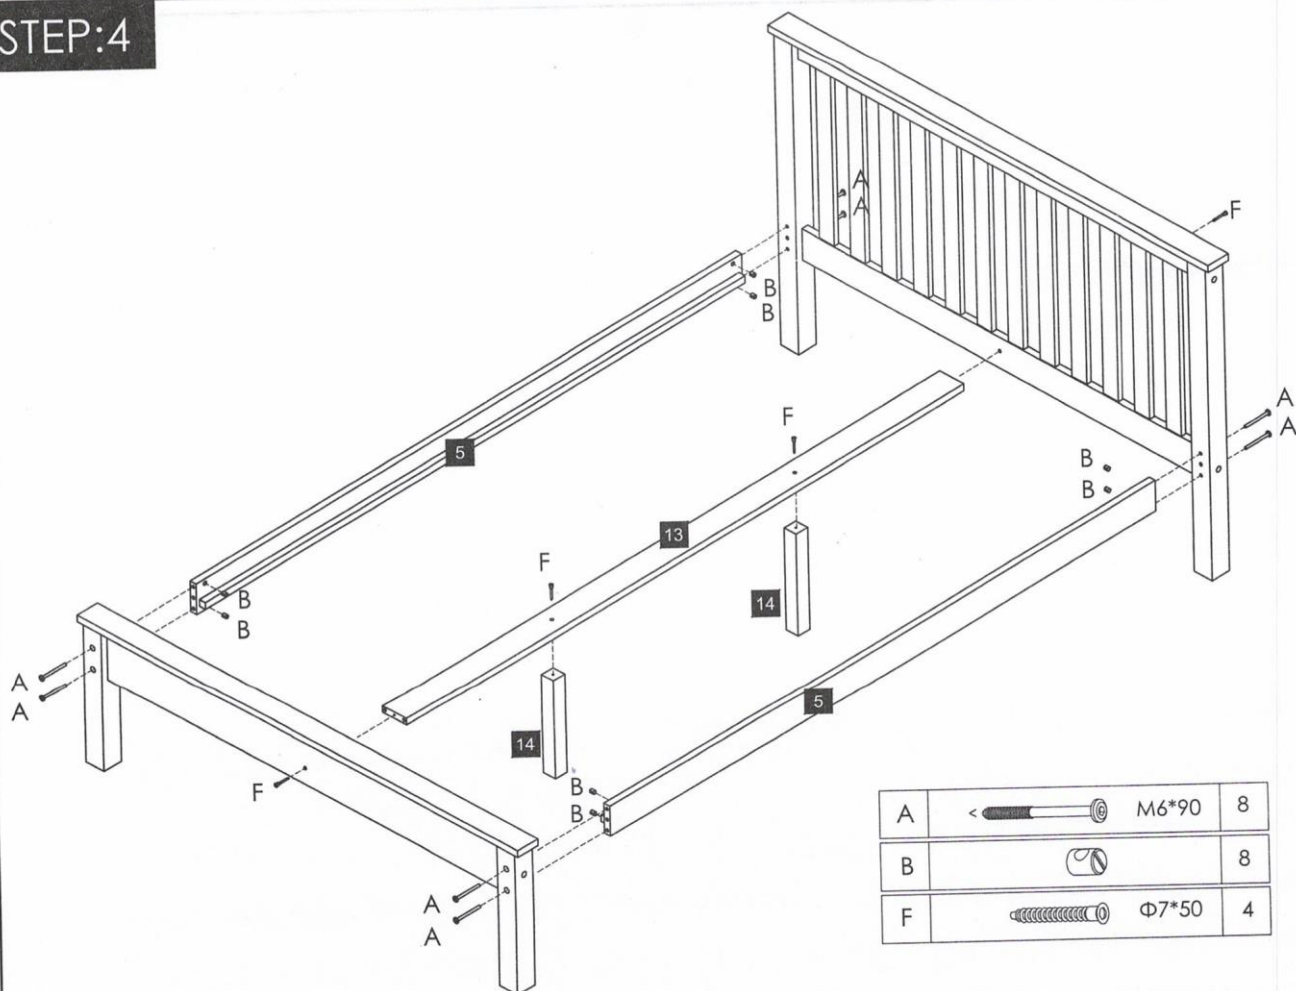

4FT6 & 5FT WILTSHIRE BED ASSEMBLY INSTRUCTIONS

A		M6*90	14
B			14
C		Φ8*30	62
D		1510	6
E			6
F		Φ7*50	4
G		4*30	26
H		Φ15	14
J		Φ12	2
K		4 mm	1

STEP:1

STEP:2

C		Φ8*30	62
E			6

STEP:3

STEP:4

STEP:5

G		4*30	26
H		Φ15	14
J		Φ12	2

G		4*30	26
H		Φ15	14
J		Φ12	2