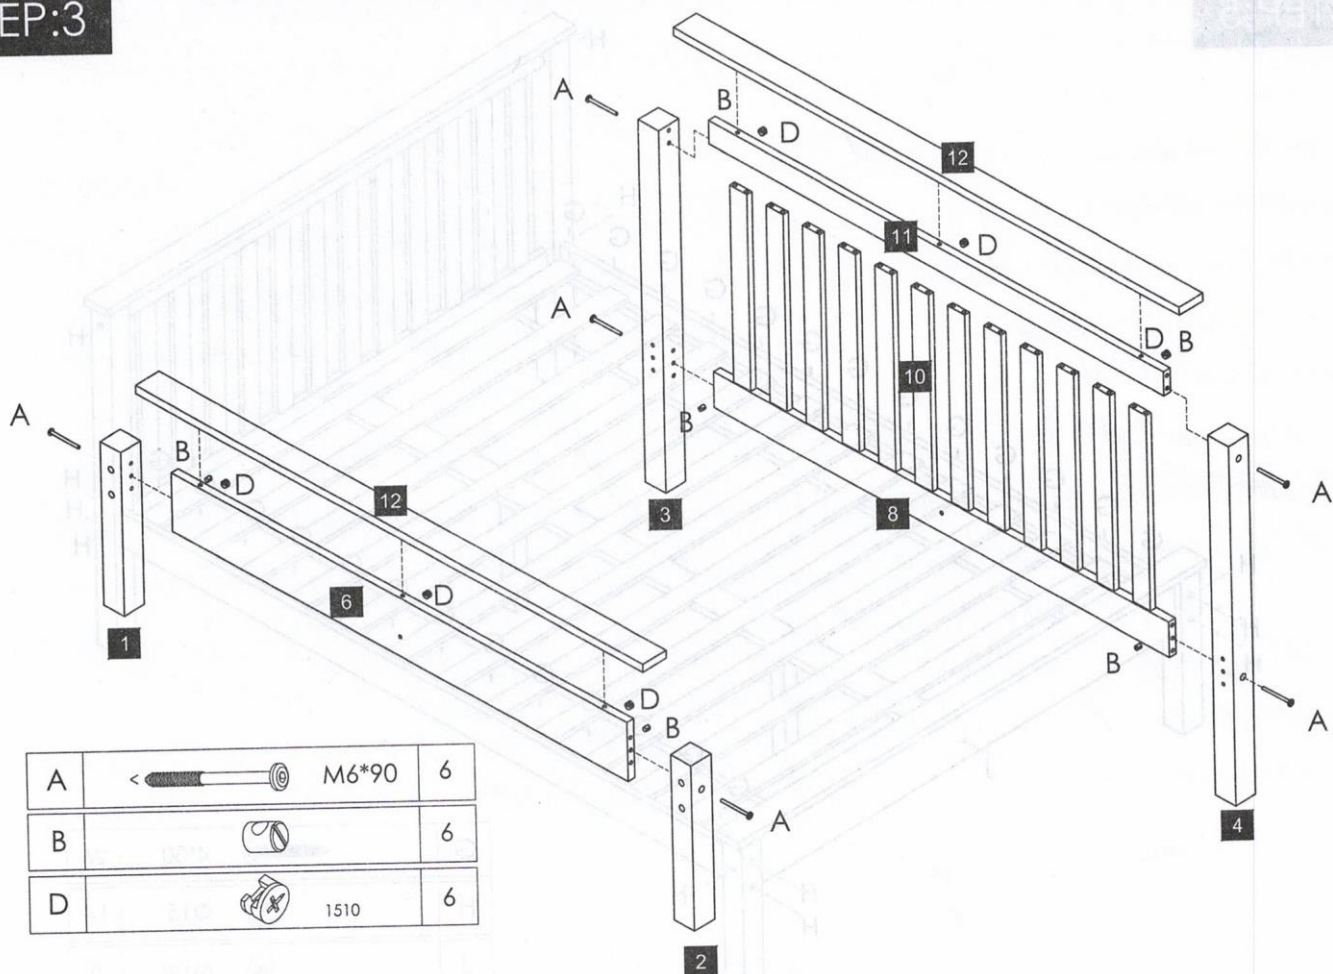

4FT6 & 5FT WILTSHIRE BED ASSEMBLY INSTRUCTIONS

A		M6*90	14
B			14
C		Φ8*30	62
D		1510	6
E			6
F		Φ7*50	4
G		4*30	26
H		Φ15	14
J		Φ12	2
K		4 mm	1

STEP:1

STEP:2

C		Φ8*30	62
E			6

STEP:3

STEP:4

STEP:5

G		4*30	26
H		Φ15	14
J		Φ12	2

G		4*30	26
H		Φ15	14
J		Φ12	2