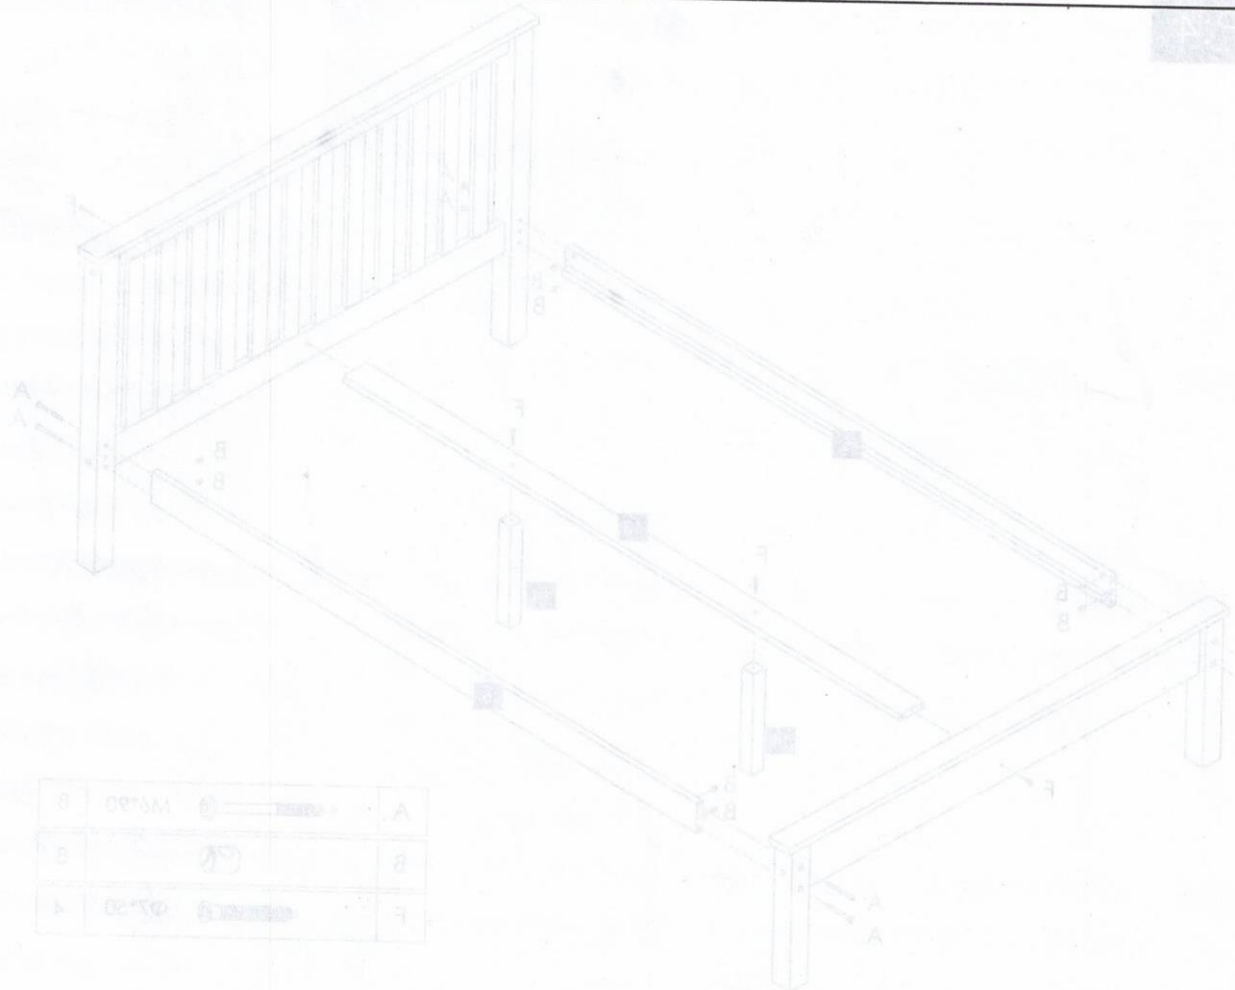

4FT6 & 5FT WILTSHIRE BED ASSEMBLY INSTRUCTIONS

A		M6*90	14
B			14
C		Φ8*30	62
D		1510	6
E			6
F		Φ7*50	4
G		4*30	26
H		Φ15	14
J		Φ12	2
K		4 mm	1

STEP:1

STEP:2

C		Φ8*30	62
E			6

STEP:3

STEP:4

STEP:5

G		4*30	26
H		Φ15	14
J		Φ12	2

G		4*30	26
H		Φ15	14
J		Φ12	2