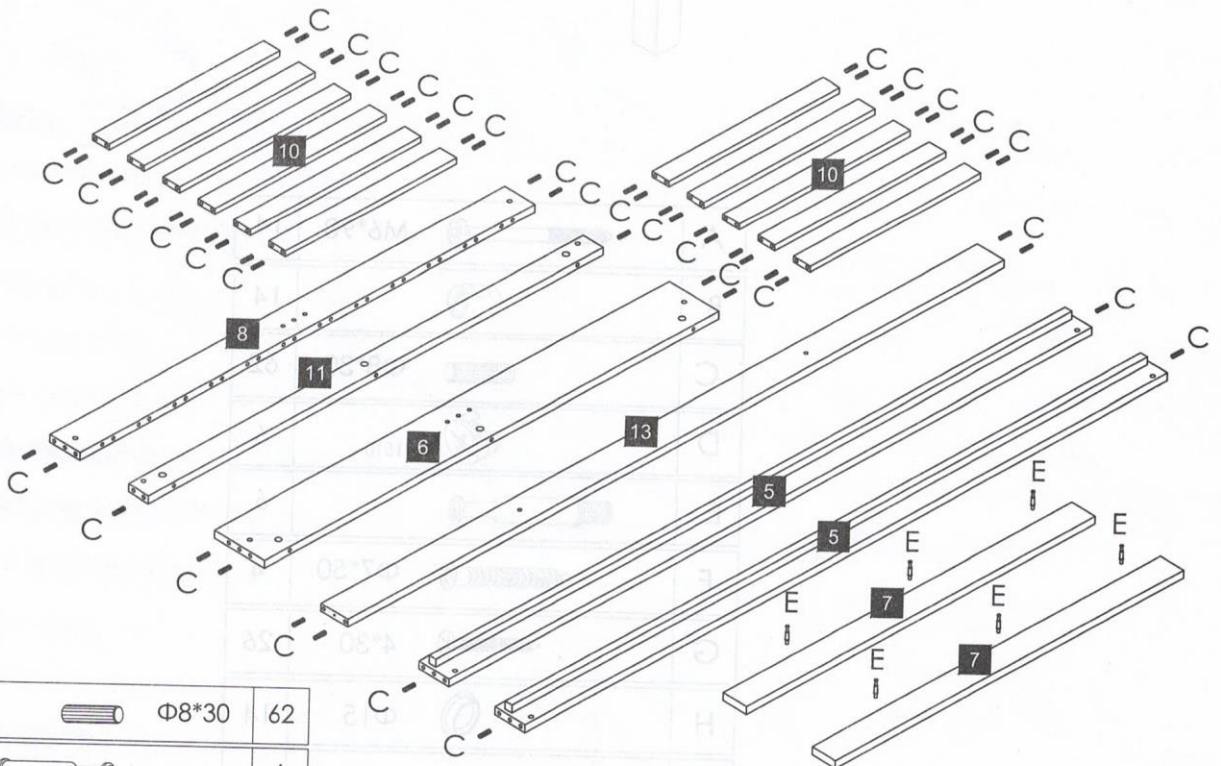

4FT6 & 5FT WILTSHIRE BED ASSEMBLY INSTRUCTIONS

A		M6*90	14
B			14
C		Φ8*30	62
D		1510	6
E			6
F		Φ7*50	4
G		4*30	26
H		Φ15	14
J		Φ12	2
K		4 mm	1

STEP:1

STEP:2

C		Φ8*30	62
E			6

STEP:3

STEP:4

STEP:5

G		4*30	26
H		Φ15	14
J		Φ12	2

G		4*30	26
H		Φ15	14
J		Φ12	2