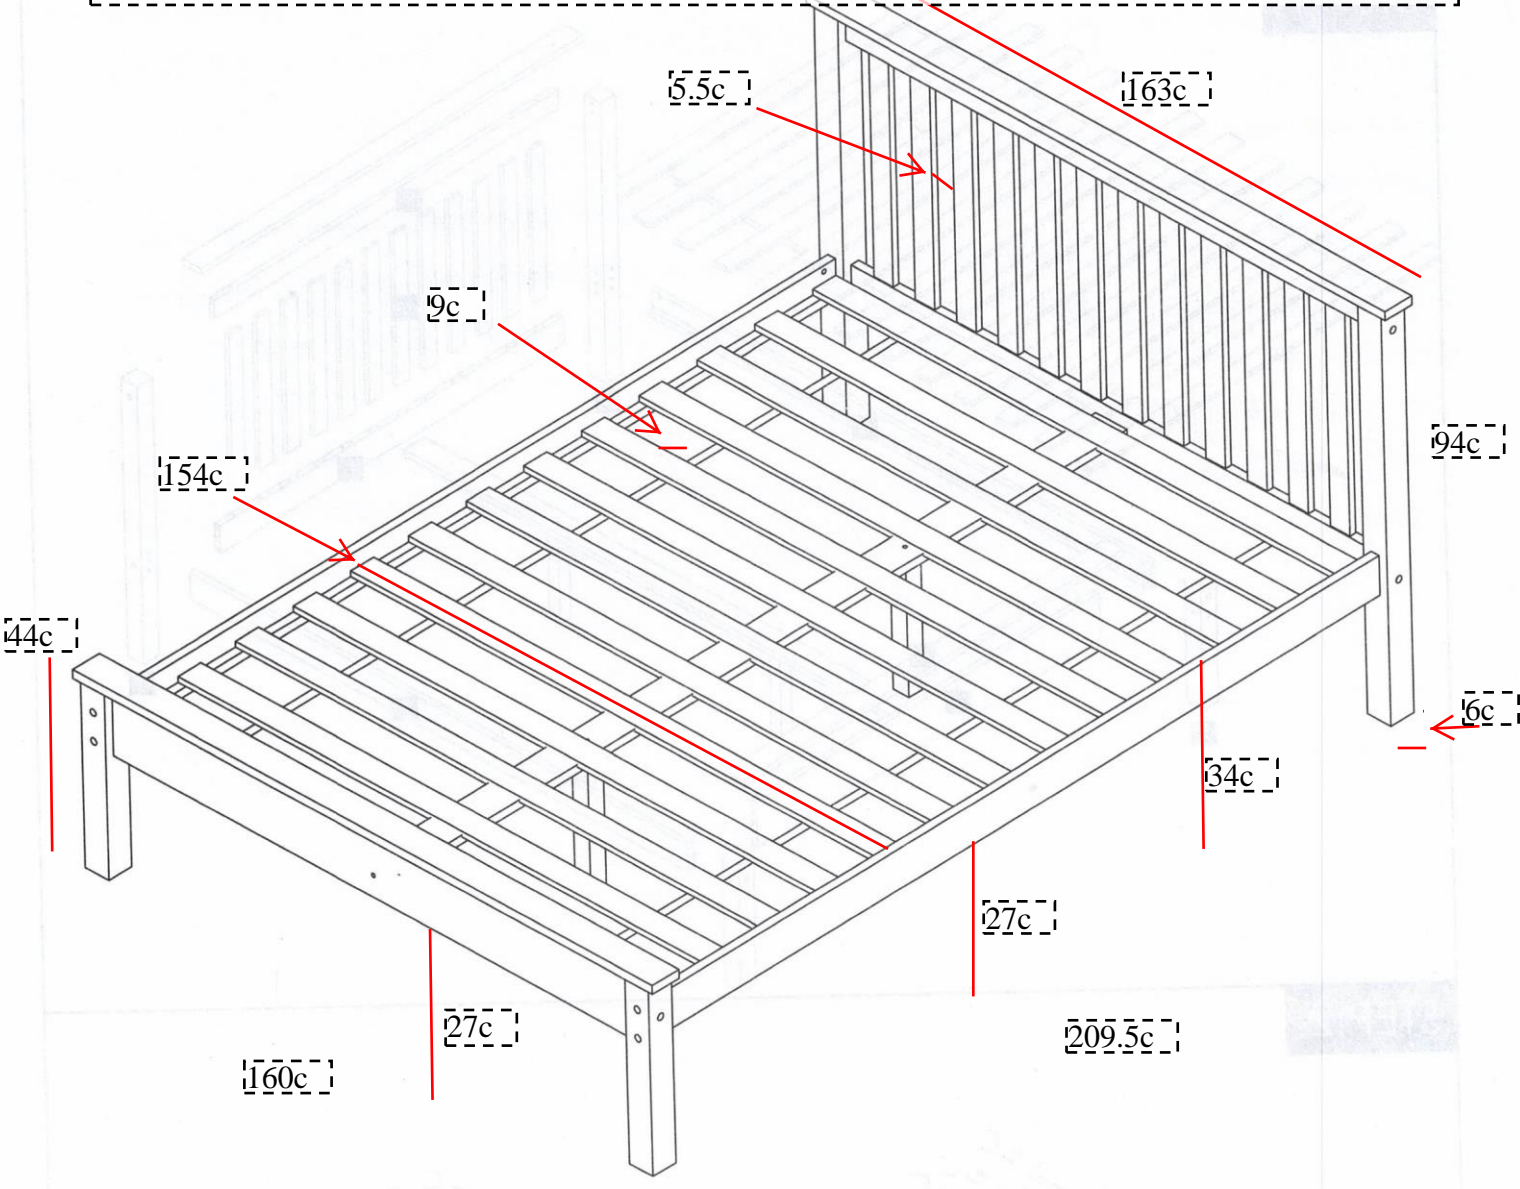

4FT6 & 5FT WILTSHIRE BED ASSEMBLY INSTRUCTIONS

A		M6*90	14
B			14
C		Φ8*30	62
D		1510	6
E			6
F		Φ7*50	4
G		4*30	26
H		Φ15	14
J		Φ12	2
K		4 mm	1

STEP:1

STEP:2

C		Φ8*30	62
E			6

STEP:3

STEP:4

STEP:5

G		4*30	26
H		Φ15	14
J		Φ12	2

G		4*30	26
H		Φ15	14
J		Φ12	2