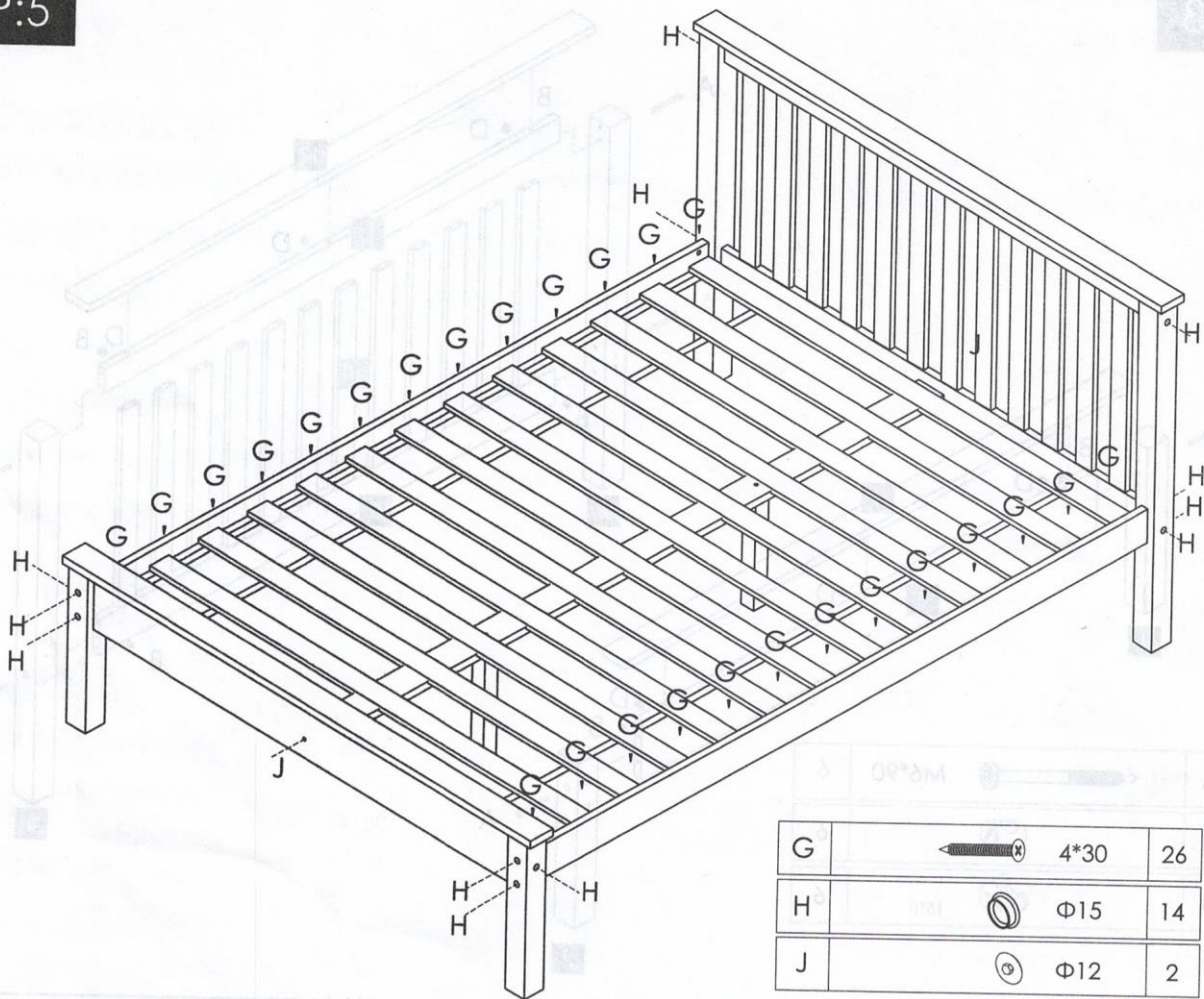

4FT6 & 5FT WILTSHIRE BED ASSEMBLY INSTRUCTIONS

A		M6*90	14
B			14
C		Φ8*30	62
D		1510	6
E			6
F		Φ7*50	4
G		4*30	26
H		Φ15	14
J		Φ12	2
K		4 mm	1

STEP:1

STEP:2

C		Φ8*30	62
E			6

STEP:3

STEP:4

STEP:5

G		4*30	26
H		Φ15	14
J		Φ12	2

G		4*30	26
H		Φ15	14
J		Φ12	2