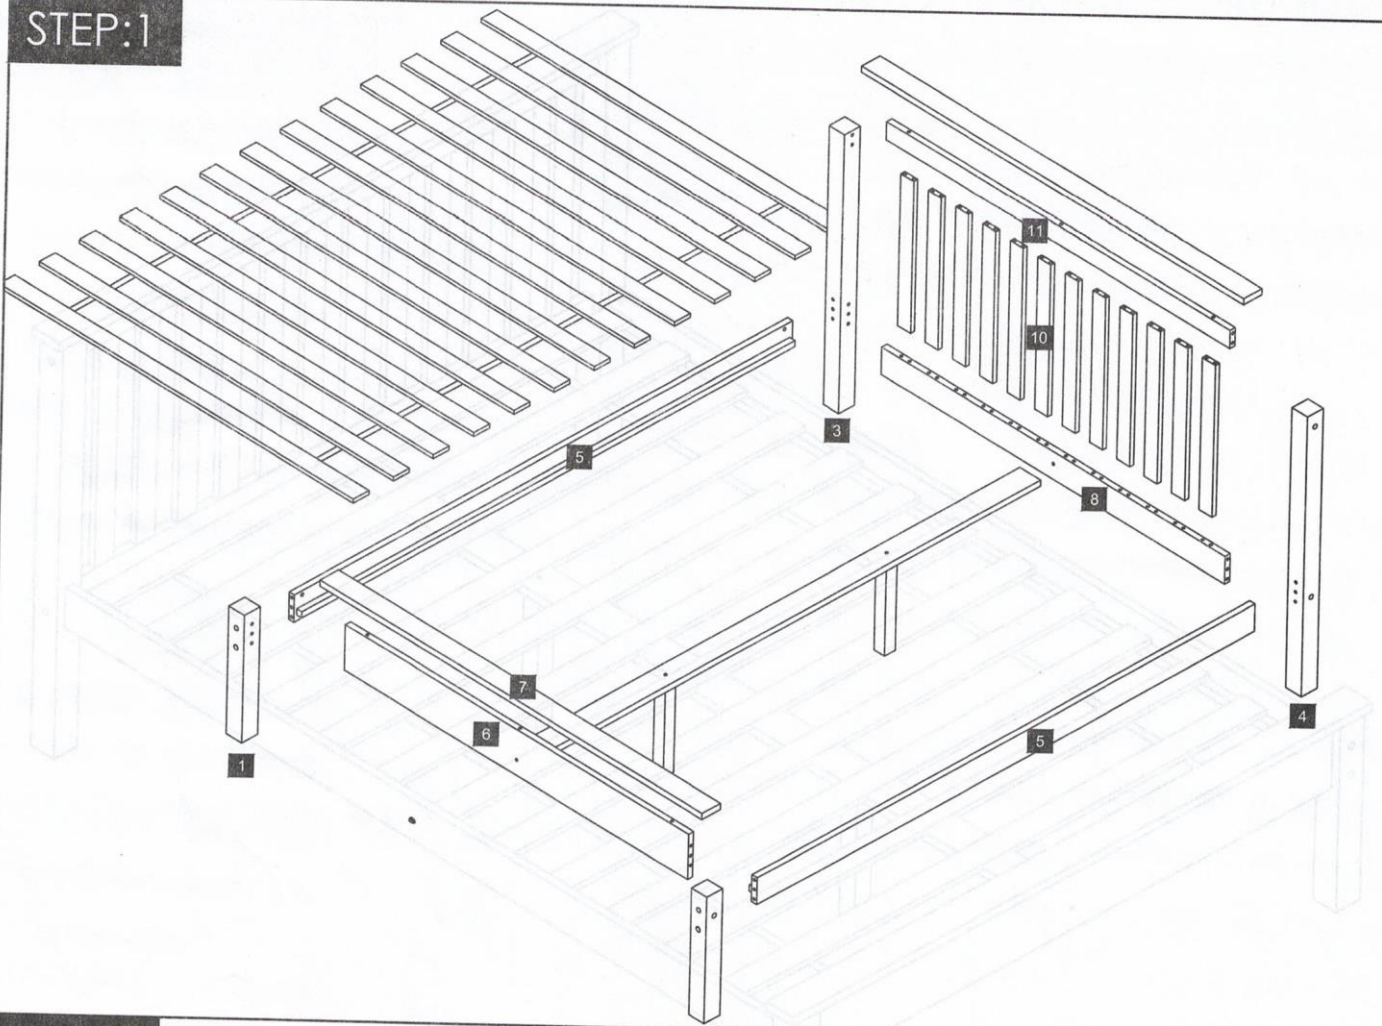

4FT6 & 5FT WILTSHIRE BED ASSEMBLY INSTRUCTIONS

A		M6*90	14
B			14
C		Φ8*30	62
D		1510	6
E			6
F		Φ7*50	4
G		4*30	26
H		Φ15	14
J		Φ12	2
K		4 mm	1

STEP:1

STEP:2

C		Φ8*30	62
E			6

STEP:3

STEP:4

STEP:5

G		4*30	26
H		Φ15	14
J		Φ12	2

G		4*30	26
H		Φ15	14
J		Φ12	2