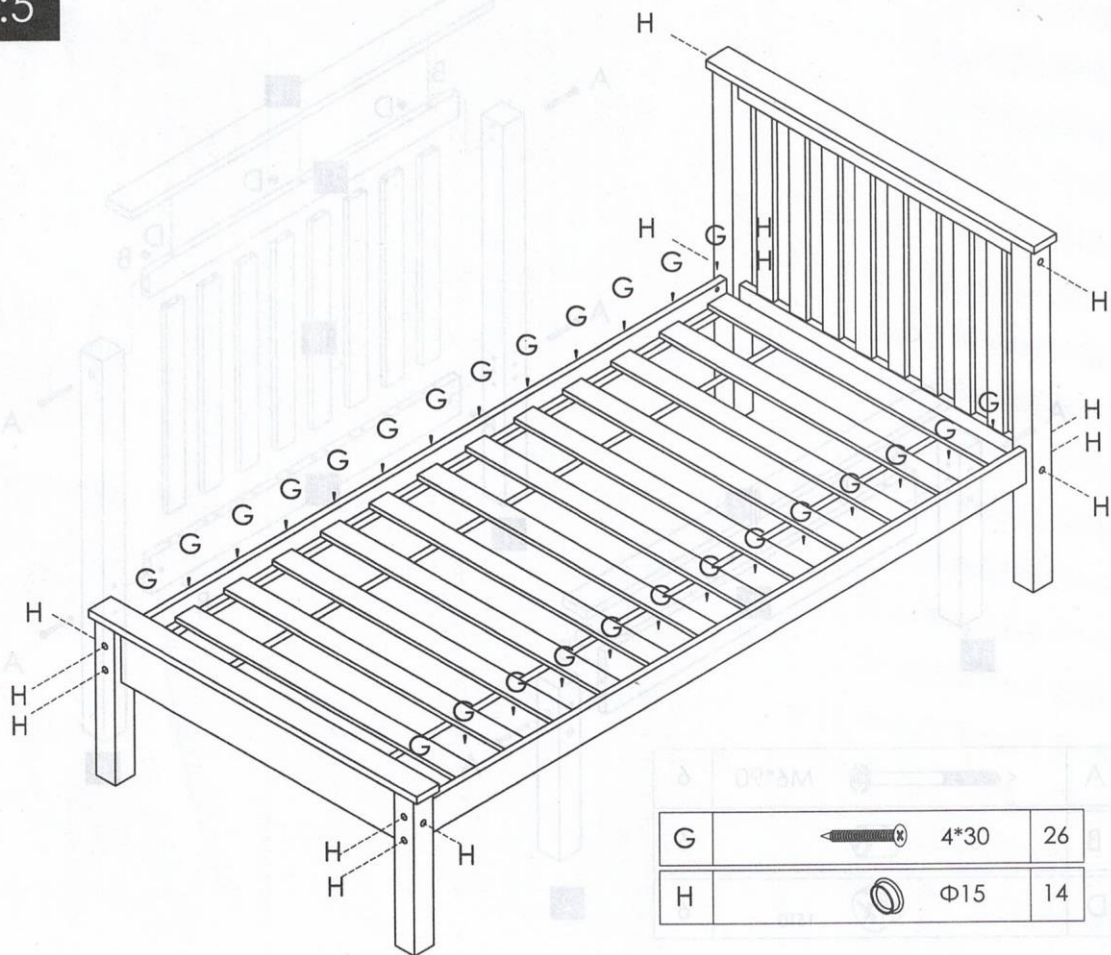

3FT WILTSHIRE BED

Â	 M6*90	14
B		14
C	 Ø8*30	46
D	 1510	6
E		6
C	 4"30	26
H	 Ø15	16
K	 4 mm	1

STEP:1

STEP:2

C		Ø8*30	46
E			6

STEP:3

STEP:4

STEP:5

STEP:5

STEP:6