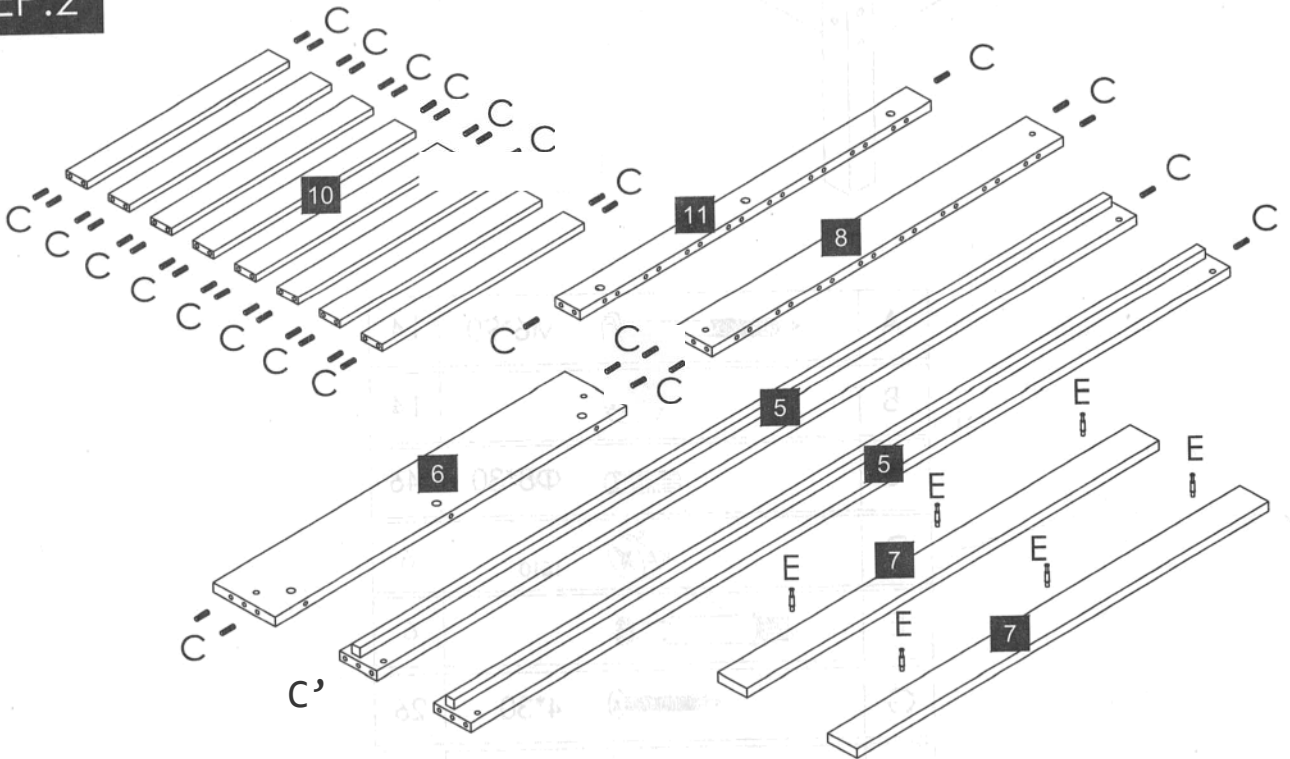

3FT WILTSHIRE BED

Â	 M6*90	14
B		14
C	 Ø8*30	46
D	 1510	6
E		6
C	 4"30	26
H	 Ø15	16
K	 4 mm	1

STEP:1

STEP:2

C		Ø8*30	46
E			6

STEP:3

STEP:4

STEP:5

STEP:5

STEP:6