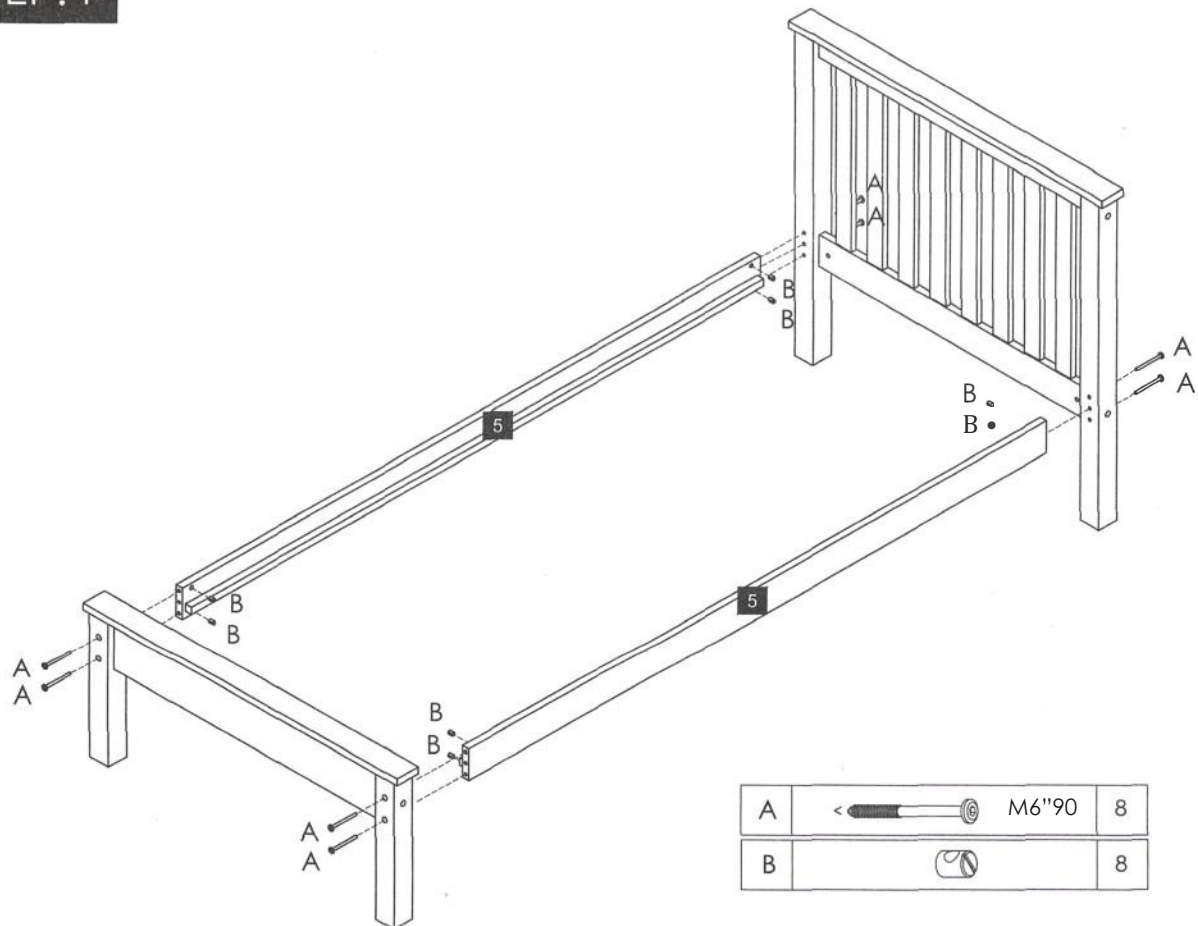

3FT WILTSHIRE BED

Â	 M6*90	14
B		14
C	 Ø8*30	46
D	 1510	6
E		6
C	 4"30	26
H	 Ø15	16
K	 4 mm	1

STEP:1

STEP:2

C		Ø8*30	46
E			6

STEP:3

STEP:4

STEP:5