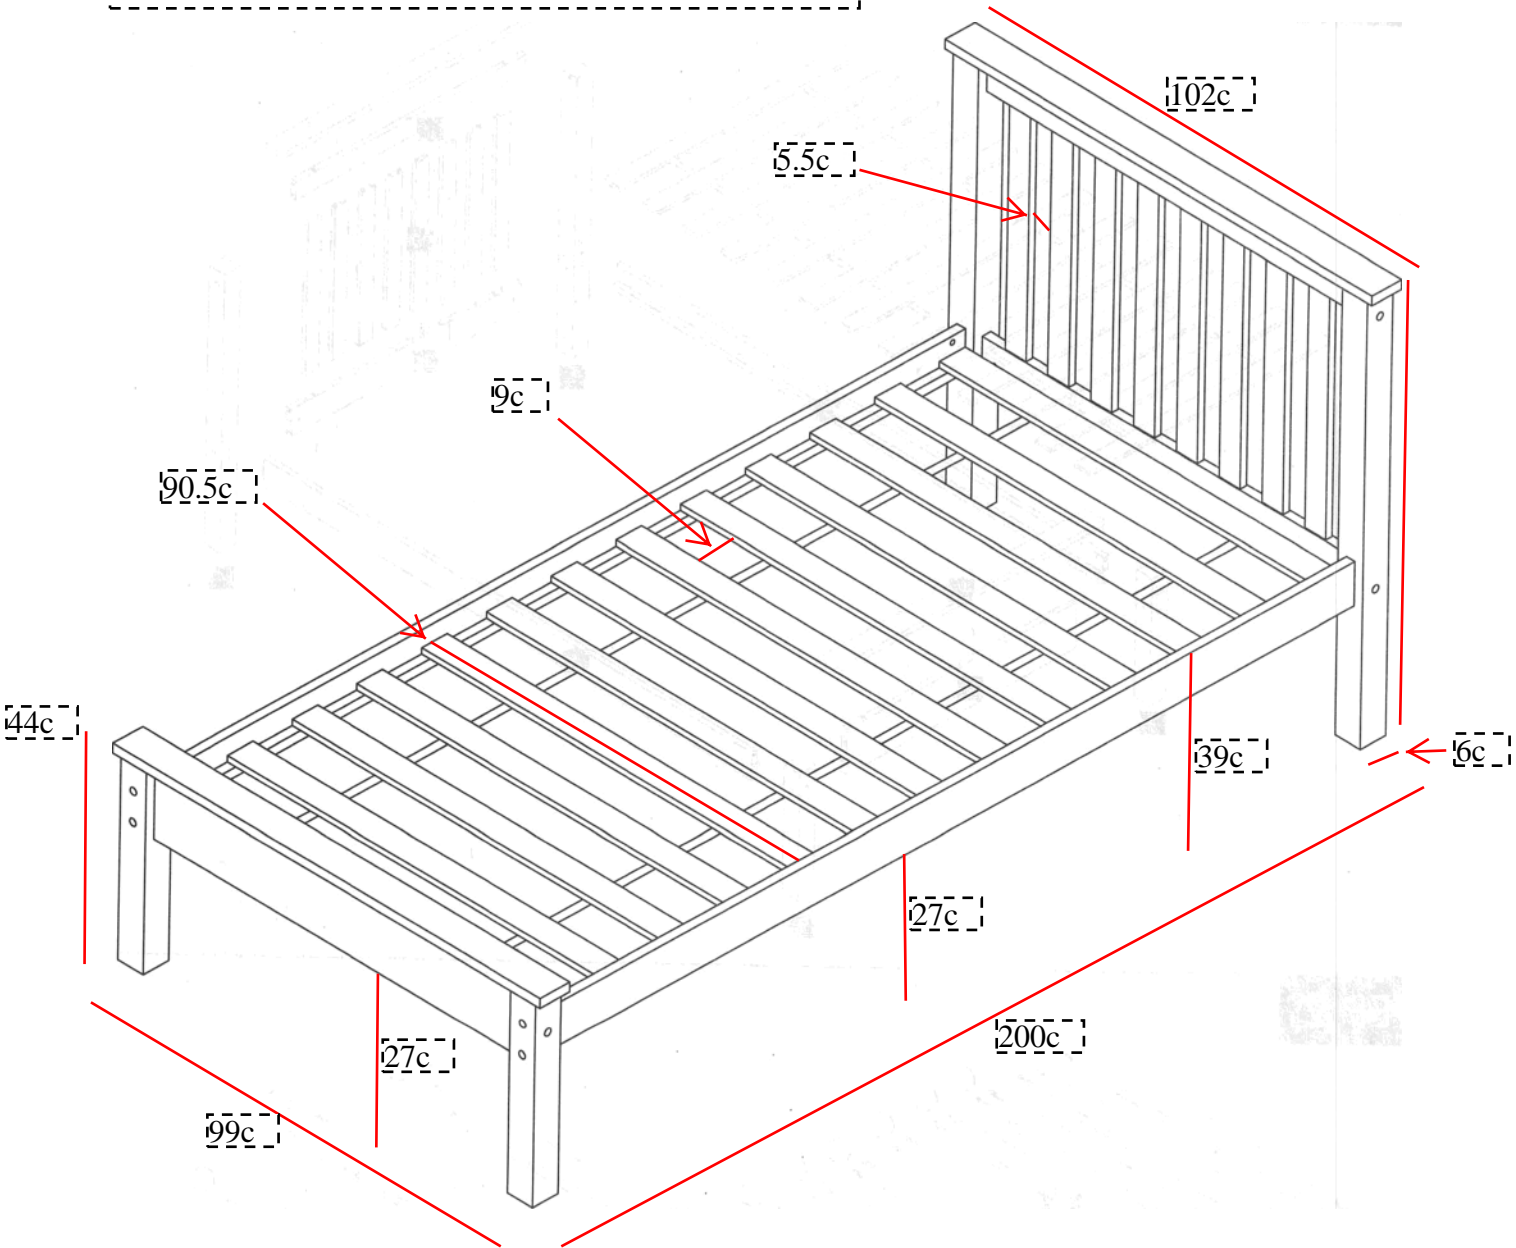

3FT WILTSHIRE BED

Â	 M6*90	14
B		14
C	 Ø8*30	46
D	 1510	6
E		6
C	 4"30	26
H	 Ø15	16
K	 4 mm	1

STEP:1

STEP:2

C		Ø8*30	46
E			6

STEP:3

STEP:4

STEP:5

STEP:5

STEP:6