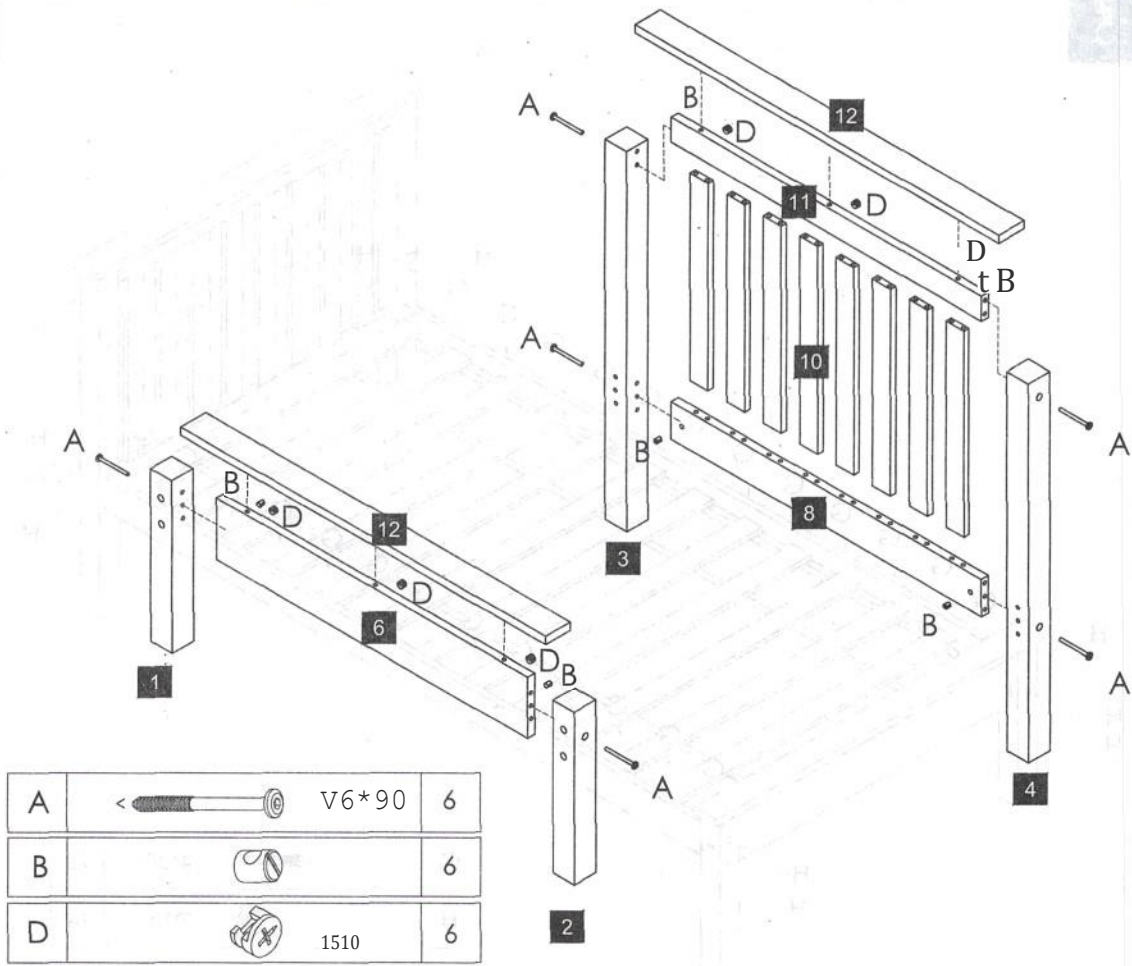

3FT WILTSHIRE BED

Â	 M6*90	14
B		14
C	 Ø8*30	46
D	 1510	6
E		6
C	 4"30	26
H	 Ø15	16
K	 4 mm	1

STEP:1

STEP:2

C		Ø8*30	46
E			6

STEP:3

STEP:4

STEP:5

STEP:5

STEP:6