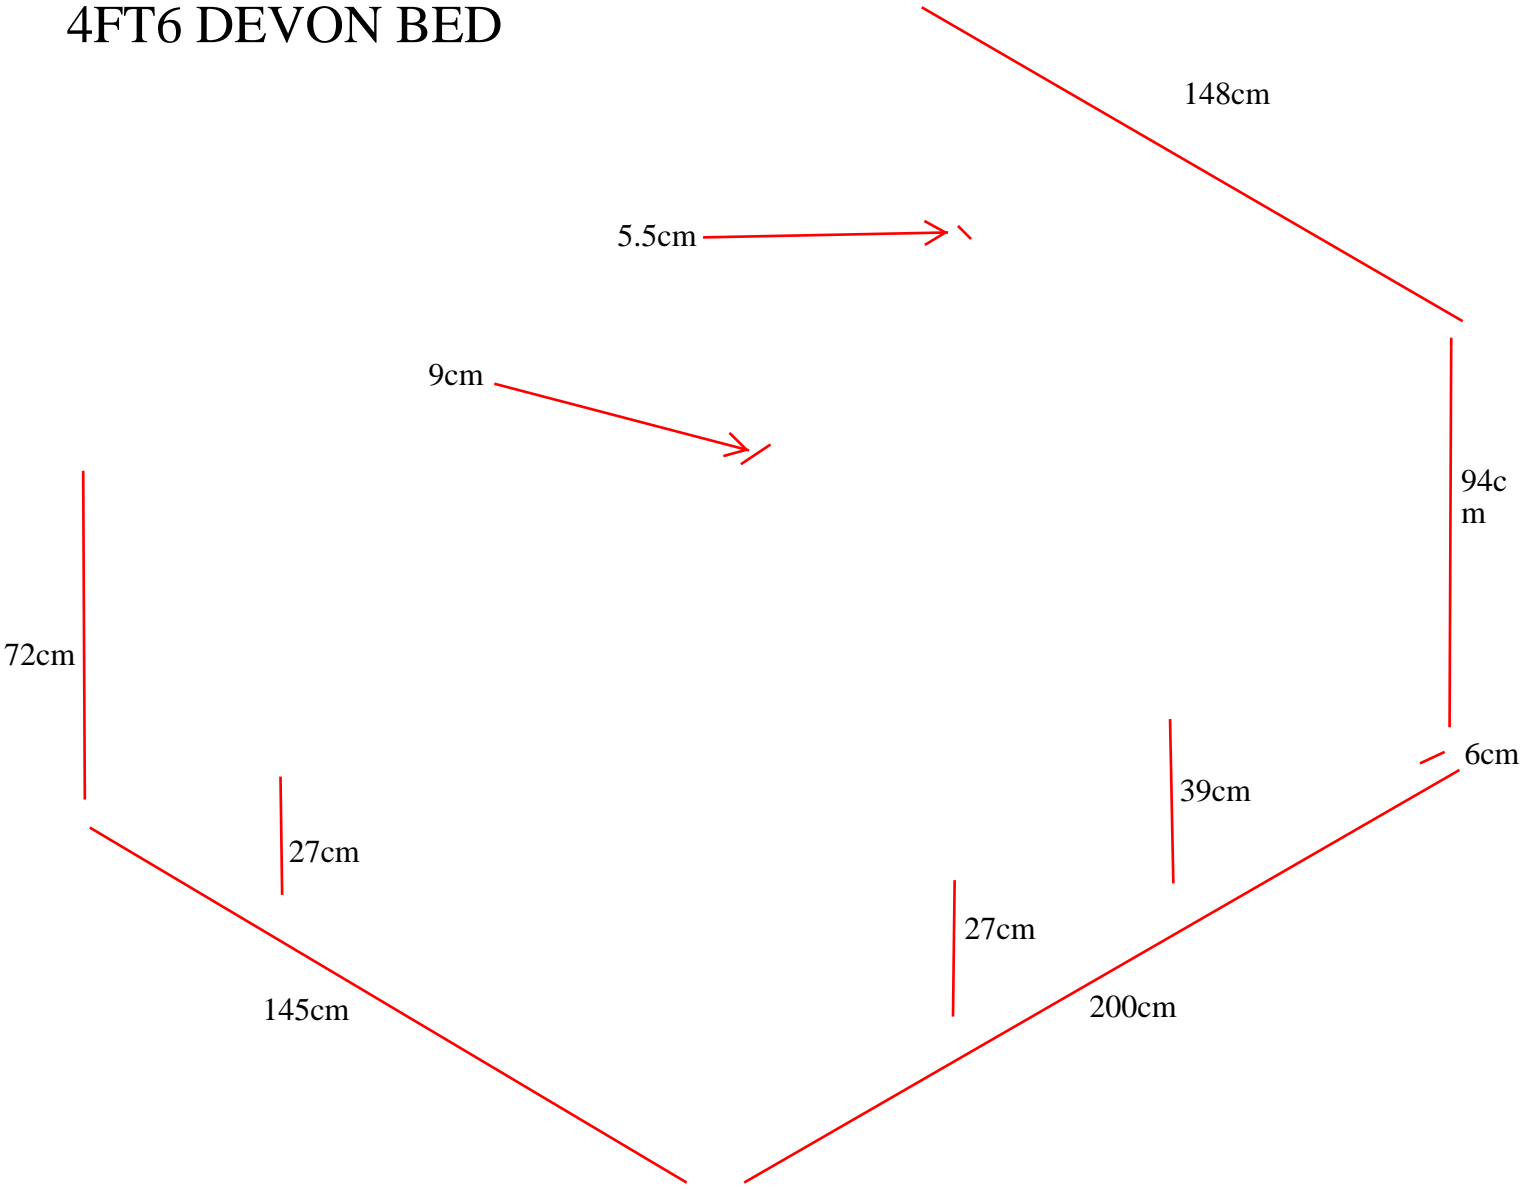

# 4FT6 DEVON BED

# STEP:1

# STEP:2

C		Φ8*30	132
E			6

# STEP:4

STEP:5

G		4*30	26
H		Φ15	16
J		Φ12	2